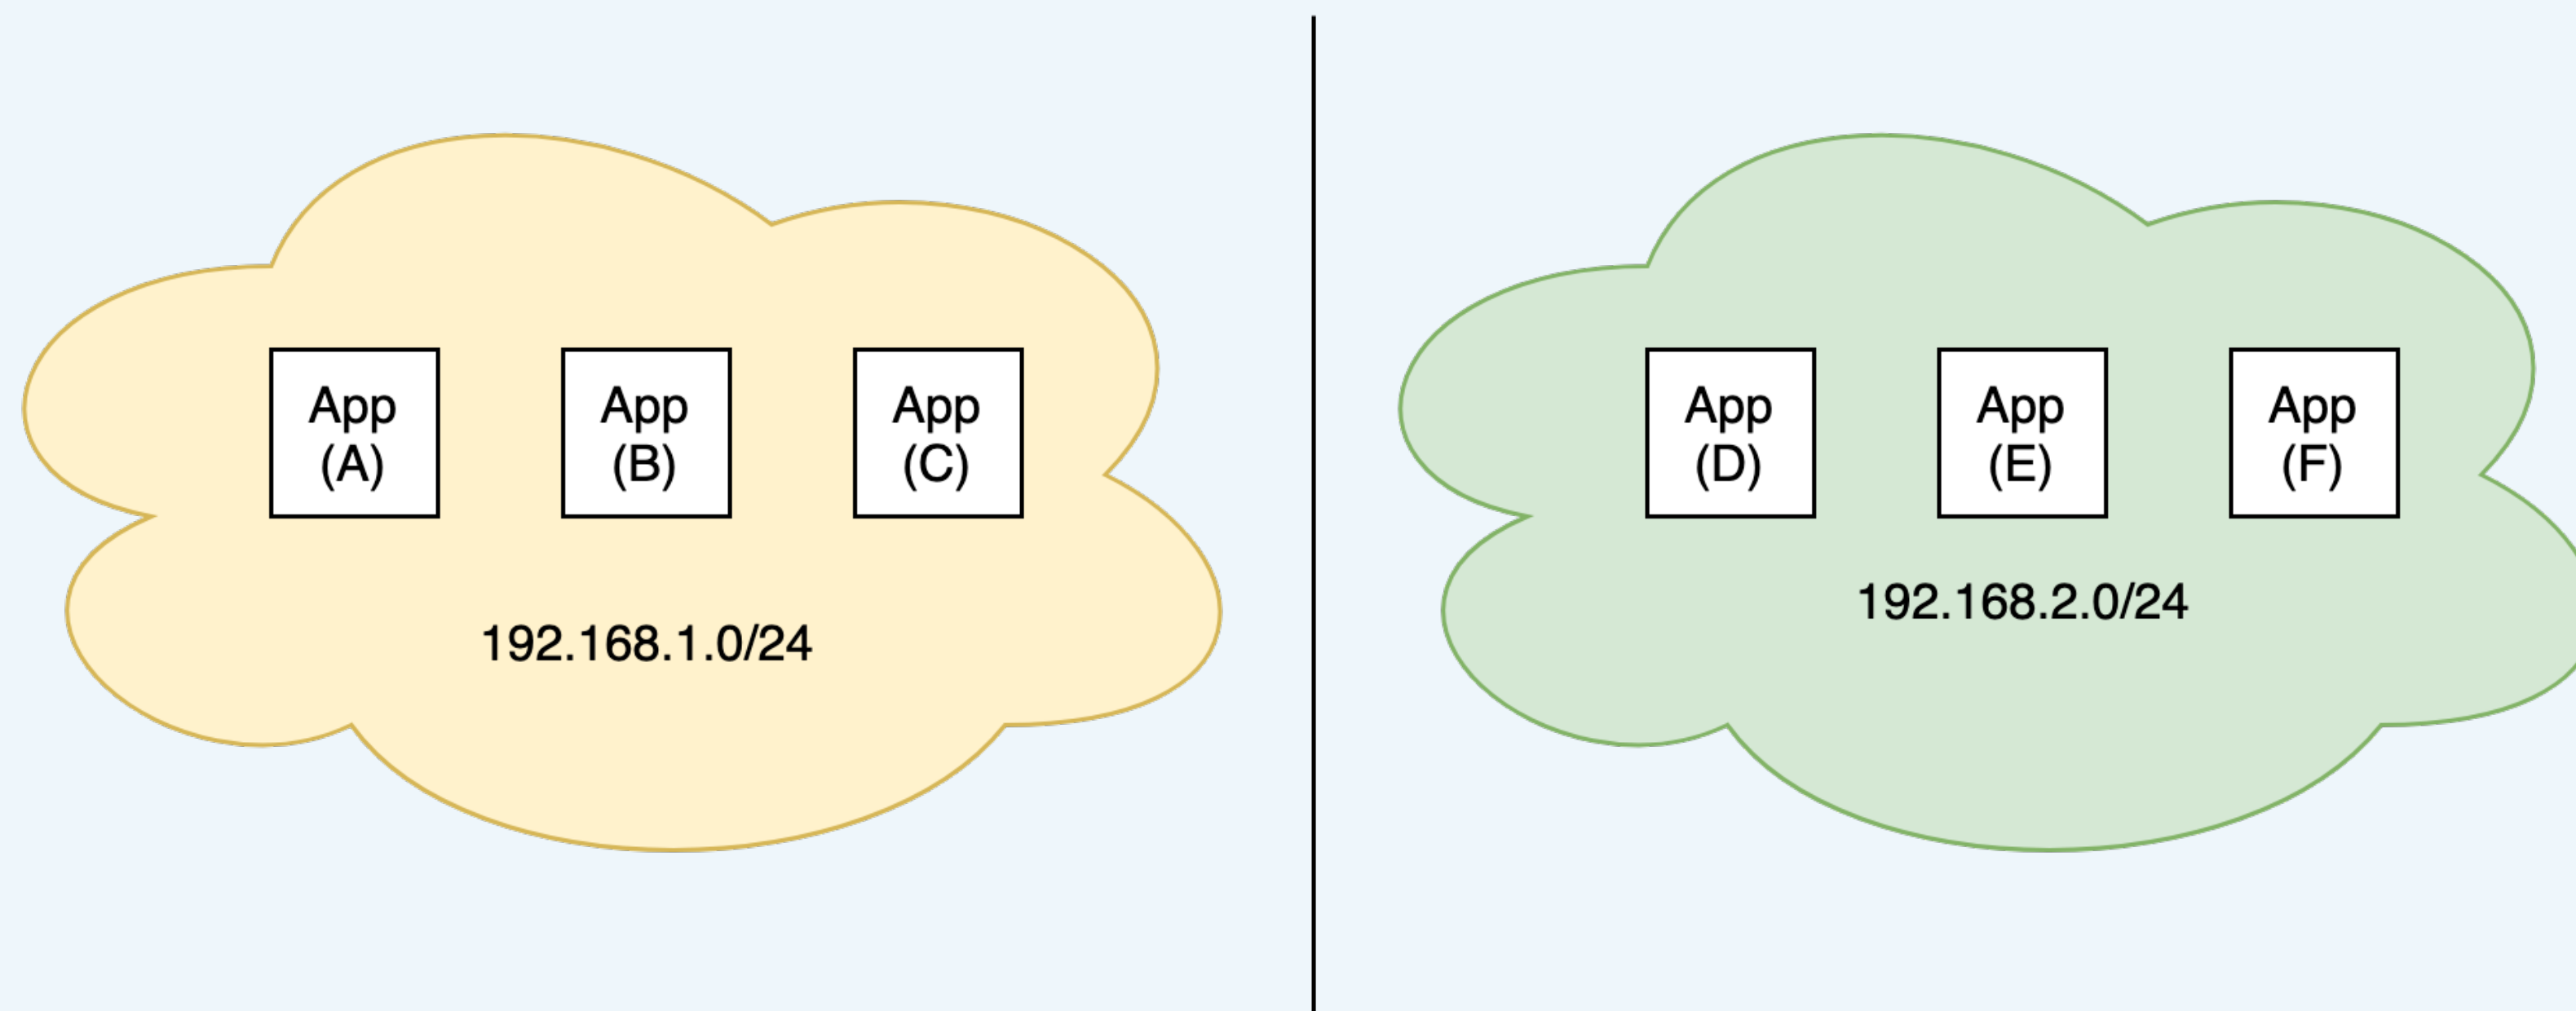

# ОПРЕДЕЛЕНИЕ 🤔

*Docker Network — это внутренняя сеть docker которая служит для объединения контейнеров в разные подсети и изоляции контейнеров на уровне сети.*

# DOCKER NETWORK

connect

create

disconnect

inspect

ls

prune

rm